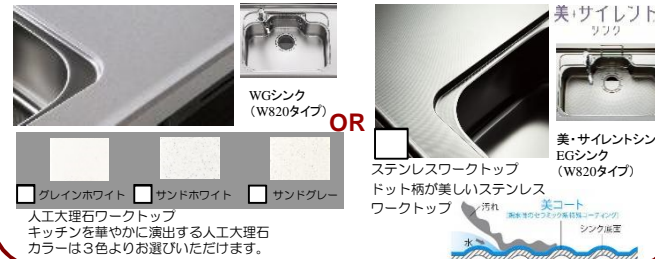

艶消し

ティムウッド

選択可能取手: BPCQ

FFシートマット
木目柄

ピンテージ仕上げ

カフェウッド

選択可能取手: BPCQ

FFシート(マット)
木目柄

ピンテージ仕上げ

ワークトップはステンレスと人工大理石からお選び頂けます。

◆キッチンパネル<KTボード>

◆レール

■フルモーションレール
引出しレール
引出せる寸前に引出しを自動的に引き込み、やさしく静かに閉まるタンパー機構を搭載。
■シンク前収納
包丁やまな板などをスッキリしまえます。

◆水栓金具

■浄水器一体型水栓
ZZJA306MINI(T)ON1-T
【タカギ】
<節湯B・節湯C1 仕様>

◆加熱機器