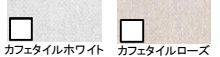

グランドシリーズ

オペラ

選択可能取手: BC

クリスタルUV
コート
単色

鏡面

ラスティ

選択可能取手: BPCQ ラスティグレージュ

ピンテージ仕上げ
抽象柄

艶消し

コンフォートシリーズ

アロマ

選択可能取手: BC

DAP光沢
単色

カフェスタイル

選択可能取手: BC

FFシートマット
タイトル柄

ピンテージ仕上げ

グラセウッド

選択可能取手: BPCQ

クリスタルUV
コート
木目柄

鏡面

ガッシュウッド

選択可能取手: BPCQ

ピンテージ仕上げ
抽象柄