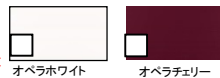

rakuera ラクエラ **キッチン家具、と考える。I型 L=2550 (吊戸棚無)**

※写真はイメージです。

◆キッチン高さ

H800 H850(標準) H900

◆取手

B **P** **C** **Q**
 ライン取手(シルバー) ライン取手(ブラック) ロングバー取手(シルバー) アイアン調バー取手(ブラック)

※ライン取手(ブラック)・アイアン調バー取手(ブラック)はオペラ・カフェスタイル・アロマシリーズでのご対応はございません。

グランドシリーズ

オペラ

選択可能取手: BC

クリスタルUV
コート
単色

鏡面

ラスティ

選択可能取手: BPCQ ラスティグレージュ

ピンテージ仕上げ
抽象柄