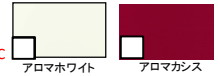

艶消し

コンフォートシリーズ

アロマ

選択可能取手: BC

DAP光沢
単色