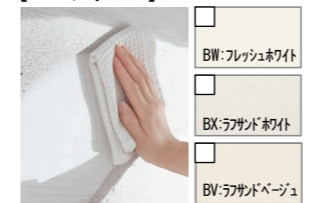

AB シリーズ
AE4/クリエーク UE4/クリエック CE4/クリエラスク NE4/クリエール IE4/クリエイトリー

BB シリーズ

取手 ※取手もお選び頂けます。

Q シルバーラインQ U ブラックラインU V シヤインニッケルラインV K シルバーロングハンドLK H ブラックミッドハンドLH G シヤインニッケルミッドハンドLG F シルバーミッドハンドLF

人造大理石トップ

QW
ペーシックホワイト
大人の材質:
アクリル

キッチン高さ

85cm 標準
 90cm **+10,000円**
 80cm **+10,000円**

キッチンパネル

お掃除のしやすさが違う、目地の
ないフラットなキッチンパネル。

【MEシリーズ】

BW:フレッシュホワイト

BK:ラザードホワイト

BV:ラザードベージュ