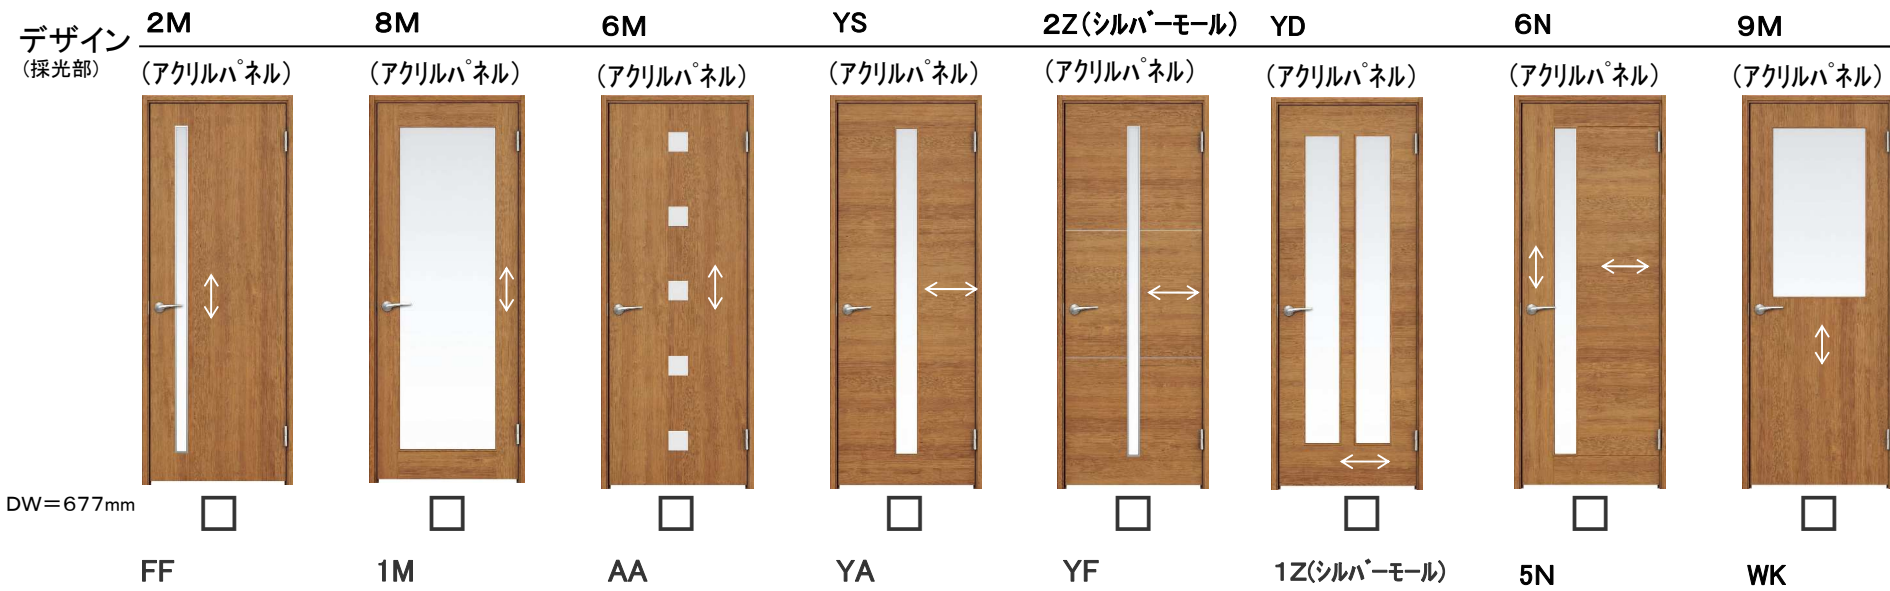

レバーハンドル・引き手収納取っ手組み合わせパターン

※トイレは表示錠付き

レバーハンドル、取っ手

レバーハンドル、取っ手

※オプション色(+10000円/棟)

カラーバリエーション(セレクト可)

- 建具
- クローゼット
- 玄関収納
- 集成材カウンター

INTERIOR DOOR

プレーンフェイス

※矢印...木目方向

コンビネーションフェイス

※矢印...木目方向

居室 DW=677mm

洗面 DW=677mm

トイレ DW=592mm

(スモールライト付・表示錠付)
※デザインAA,YAにスモールライトはつきません。

CLOSET

吊元「フリー」「固定」兼用

SHOSE BOX

玄関収納 コの字タイプ<フートタイプ>

サイズ: D385 x W1200 x H2200 (約46足 収納可能)

■製品の仕様や掲載内容は、予告なく変更する場合がありますのでご了承ください。
■印刷物と実物では多少色調が異なる場合があります。あらかじめご了承ください。