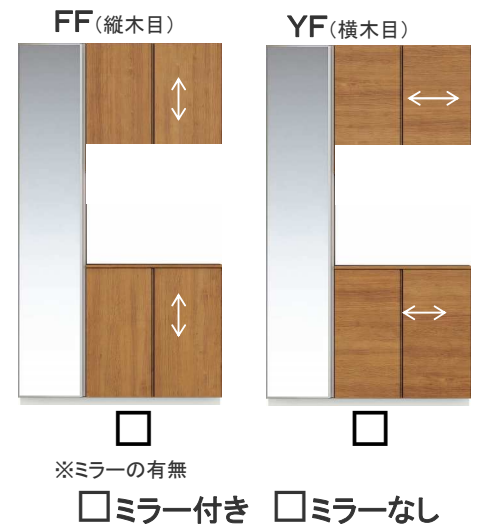

プレーンフェイス

※矢印...木目方向

コンビネーションフェイス

※矢印...木目方向

居室 DW=677mm

洗面 DW=677mm

トイレ DW=592mm

(スモールライト付・表示錠付)
※デザインAA,YAにスモールライトはつきません。

CLOSET

吊元「フリー」「固定」兼用

SHOSE BOX

玄関収納 コの字タイプ<フートタイプ>

サイズ: D385 x W1200 x H2200 (約46足 収納可能)

■製品の仕様や掲載内容は、予告なく変更する場合がありますのでご了承ください。
■印刷物と実物では多少色調が異なる場合があります。あらかじめご了承ください。