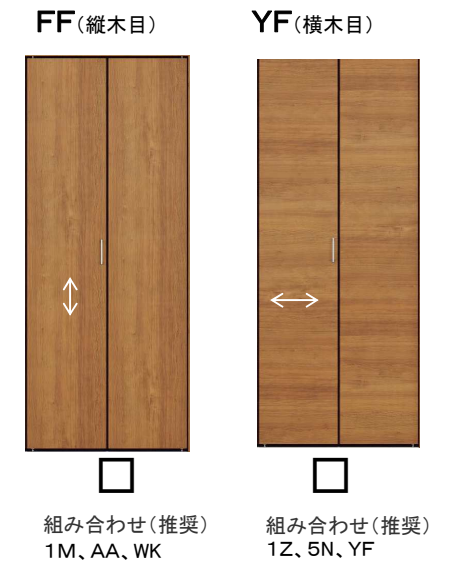

レバーハンドル・引き手収納取っ手組み合わせパターン

※トイレは表示錠付き

レバーハンドル、取っ手

レバーハンドル、取っ手

※オプション色(+10000円/棟)

カラーバリエーション(セレクト可)

- 建具
- クローゼット
- 玄関収納
- 集成材カウンター

INTERIOR DOOR

プレーンフェイス

※矢印...木目方向

コンビネーションフェイス

※矢印...木目方向

居室 DW=677mm

洗面 DW=677mm

トイレ DW=592mm

(スモールライト付・表示錠付)
※デザインAA,YAにスモールライトはつきません。

CLOSET

吊元「フリー」「固定」兼用

SHOSE BOX

玄関収納 コの字タイプ<フートタイプ>

サイズ: D385 x W1200 x H2200 (約46足 収納可能)

■製品の仕様や掲載内容は、予告なく変更する場合がありますのでご了承ください。
■印刷物と実物では多少色調が異なる場合があります。あらかじめご了承ください。