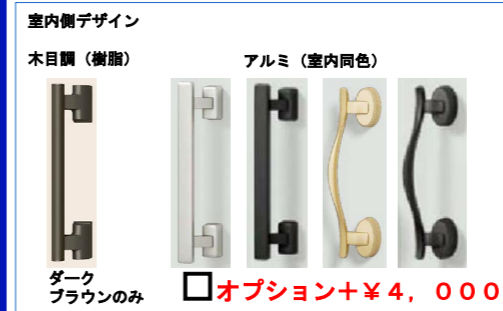

- EA エクリュアイボリー
- EF リーフグリーン
- EE シュガーオーク
- CA アイリッシュバイン
- CC ハンドダウンチェリー
- CJ ポートマホガニー
- BA アンティークオーク
- HC チーク +¥20,000

把手 (キエテクノコート無し)

把手 (オプション)

CAZAS+システム (オプション)

カードキーは標準3枚セット

+¥50,000

普段お使いのおサイフケータイ対応機種やカードをかぎとして活用可能。ボタンを押して”かざす”だけで施解錠できます。 ※携帯機種により可否あります。