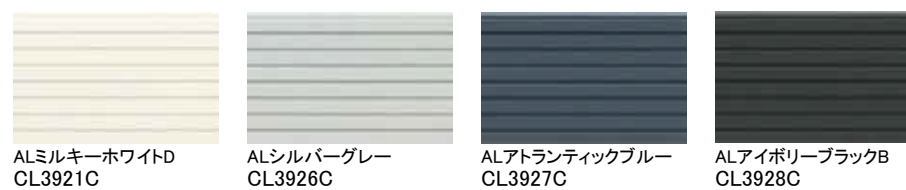

製品本体保証は10年です

色耐候保証は10年です

雨で汚れを洗い流します。

一部無機含有のパワーコートが紫外線をガードして、色あせ・日焼けを抑えます。

- 縦張り仕様は別途料金になります
- 張り分けは2種類まで標準料金です

スクラムライン

板木目16

ソティーレ16

デュプレ

モダンストライプ16

グリッドスクエア

受注生産品 この表示のある商品は、発注後4週間前後の納入となります。納期のご確認を弊社営業所までお願いします。

シュランク16