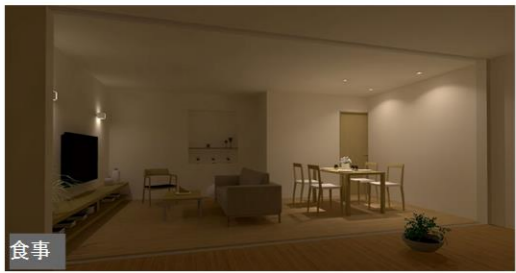

オプション照明イメージ

様邸

玄関ホール

パーティー

食事

だんらん

シアター

SYMPHONY LIGHTING

シンフォニーライティング

いくつものあかりを組み合わせて、  
いつでも心地よいあかりの空間を実現できる。  
私たちが求めるのは、家族それぞれの  
くらしと響き合うあかりの灯り方です。

ポーチ

リビング

リビング

リビング

電球色

温白色