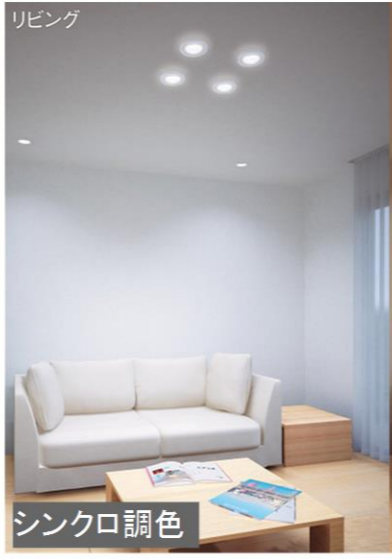

オプション照明イメージ

様邸

SYMPHONY LIGHTING

シンフォニーライティング

いくつものあかりを組み合わせて、
いつでも心地よいあかりの空間を実現できる。
私たちが求めるのは、家族それぞれの
くらしと響き合うあかりの灯り方です。

電球色

シンクロ調色