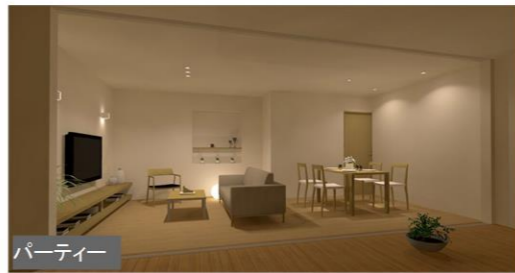

オプション照明イメージ

様邸

玄関ホール

パーティー

食事

だんらん

シアター

SYMPHONY LIGHTING

シンフォニーライティング

いくつものあかりを組み合わせて、  
いつでも心地よいあかりの空間を実現できる。  
私たちが求めるのは、家族それぞれの  
くらしと響き合うあかりの灯り方です。

ポーチ

リビング

リビング

リビング

電球色

温白色