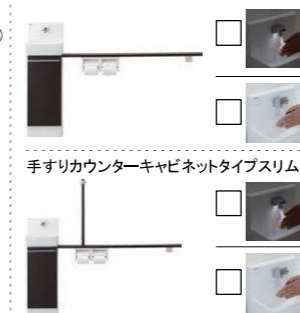

使わないときはノズルを収納し、男子小用時などの汚れを防ぎます。シャッターは着脱できるので、お手入れラクラク。

3グレード機能表

グレード別機能	フルオート便器洗浄(男子小用時)	鉢内スプレー	Wパワー脱臭
キレイ機能	ビデ専用ノズル	パワーストリーム洗浄	スッキリノズルシャッター
	ノズルそうじ	ノズルオートクリーニング	ノズル先端着脱
	便フタワンタッチ着脱	抗菌樹脂(ISO抗菌準拠)	キレイ便座
エコ機能	超節水ECO5	スーパー節電	ワンタッチ節電(8h)
			電源スイッチ
洗浄機能	おしり洗浄(泡ジェット洗浄)	ビデ洗浄(泡沫ソフト)	おしりワイド洗浄
	スーパーワイドビデ洗浄	ノズル位置調節	おしりターボ洗浄
快適機能	暖房便座	リモコン	スローダウン便座
	着座センサー	点字対応	便座ヒーターオートOFF

オプション コフレル(タオル掛付) アクアセラミック (材工共)

キャビネットタイプ スリム(壁付)

自動水栓 (ほのかライト付) YL-DA82SCAB +¥72,000 (税別)

ハンドル水栓 YL-DA82SCHB +¥64,000 (税別)

カウンターキャビネットタイプ スリム(壁付)

自動水栓 (ほのかライト付) YL-DA82SKA12B +¥85,000 (税別)

ハンドル水栓 YL-DA82SKH12B +¥77,000 (税別)

自動水栓 (ほのかライト付) YL-DA82STA12B +¥88,000 (税別)

ハンドル水栓 YL-DA82STH12B +¥80,000 (税別)

※給排水工事…1Fの場合+¥28,000円、2Fの場合+¥40,000円が別途かかります。

カラーバリエーション

WAW	WAN	LPW	LPN	LLW	LLN	LMW	LMN	LDW	LDN
WA	LP	LL	LM	LD					
BW1	BN8	BW1	BN8	BW1	BN8	BW1	BN8	BW1	BN8