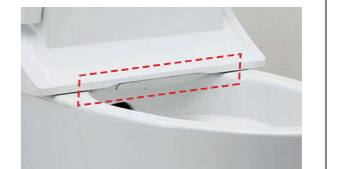

スッキリノズルシャッター

使わないときはノズルを収納し、男子小用時などの汚れを防ぎます。シャッターは着脱できるので、お手入れラクラク。

3グレード機能表

グレード別機能	フルオート便器洗浄(男子小用時)	鉢内スプレー	Wパワー脱臭
キレイ機能	ビデ専用ノズル	パワーストリーム洗浄	スッキリノズルシャッター
	ノズルそうじ	ノズルオートクリーニング	ノズル先端着脱
	便フタワンタッチ着脱	抗菌樹脂(ISO抗菌準拠)	キレイ便座
エコ機能	超節水ECO5	スーパー節電	ワンタッチ節電(8h)
			電源スイッチ
洗浄機能	おしり洗浄(泡ジェット洗浄)	ビデ洗浄(泡沫ソフト)	おしりワイド洗浄
	スーパーワイドビデ洗浄	ノズル位置調節	おしりターボ洗浄
快適機能	暖房便座	リモコン	スローダウン便座
	着座センサー	点字対応	便座ヒーターオートOFF