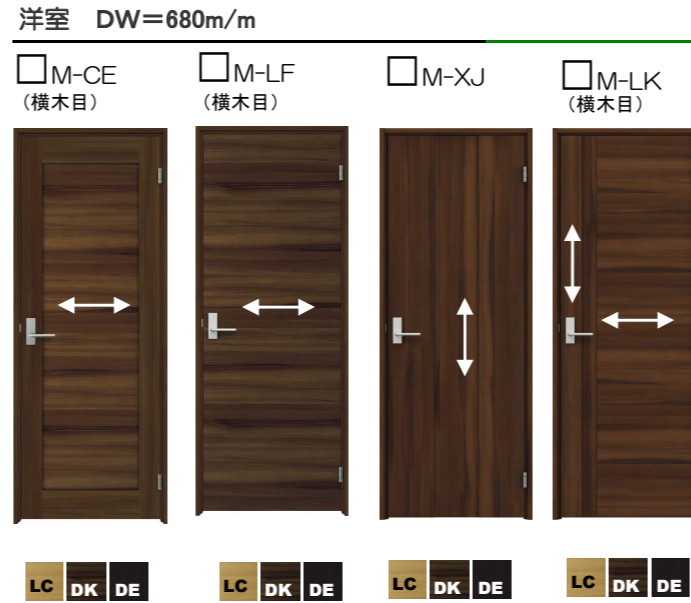

アーバン仕様

SOFTART ソフトアートシリーズ

木目を美しくシート貼り仕様で表現したシリーズ。樹種とカラーの相性を考慮し、オーク柄とサクラ柄、メイプル柄、ウエング柄、それぞれを美しく引き立てるカラーラインナップ。さらにチーク柄がラインナップされ、トータル5種類の木目柄で計8色となりました。豊富なデザインとカラーバリエーションが幅広いインテリアに対応し、理想とするインテリアコーディネート美しく実現します。

横木目

レバーハンドル

引き手

収納取っ手

カウンター カラーバリエーション

横木目カラーバリエーション

内装ドア・引き戸 ※商品画像の下の色が対応色となります。

リビング DW=680m/m

洗面(ライトスコープ付) DW=680m/m

トイレ DW=599m/m

標準

ドアストッパー

集成カウンター

色品番
トイレ
キッチン

クローゼットドアリーオープンタイプ(軸固定兼用)

収納両開き戸