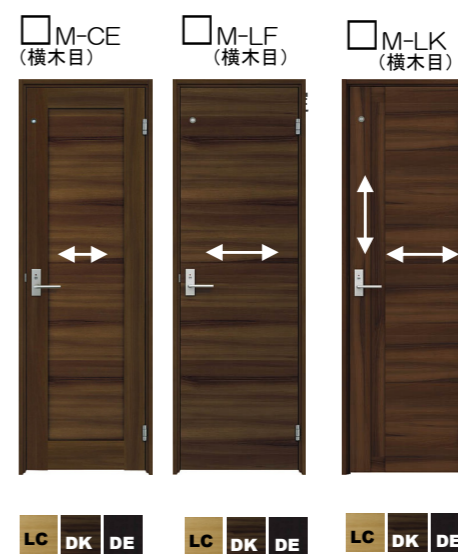

横木目

レバーハンドル

引き手

収納取っ手

カウンター カラーバリエーション

横木目カラーバリエーション

内装ドア・引き戸 ※商品画像の下の色が対応色となります。

リビング DW=680m/m

洗面(ライトスコープ付) DW=680m/m

トイレ DW=599m/m

標準

ドアストッパー

集成カウンター

色品番
トイレ
キッチン

クローゼットドアリーオープンタイプ(軸固定兼用)

収納両開き戸