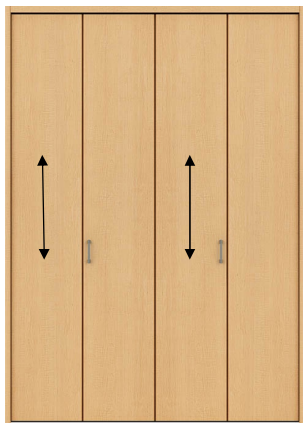

クローゼットドア フリーオープンタイプ(軸固定兼用)

1. ☐ M-FTスマートタイプ

MW PL NP CP LC LB DK DE