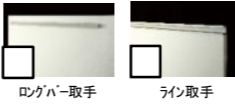

rakuera
ラクエラ

キッチン家具、と考える。

1型 L=2550

※写真はイメージです。

◆キッチン高さ

COLOR VARIATION H800 H850[標準] H900

◆取手

グランドシリーズ