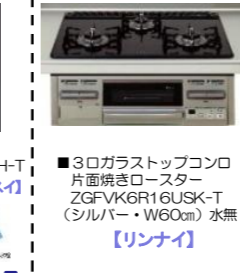

ビンテージ Vintage

ワークトップはステンレスと人工大理石からお選び頂けます。

WGシンク (W820タイプ) OR 美・サイレントシンク EGシンク (W820タイプ)

ステンレスワークトップ
ドット柄のエンボスが施された、上品な美しさが魅力的なワークトップです。

KT人工大理石ワークトップ
キッチンを華やかに演出する人工大理石カラーは3色よりお選びいただけます。

◆キッチンパネル (KTボード)

◆食洗機

フルオープン食器洗い乾燥機 ZZPM45M12KDS-T (シルバー・W45cm) 【パナソニック】

◆吊戸棚

■ミドル吊戸棚 扉開放防止部品 (高さ70cm) 有 背面設置 無

◆レール

■フルモーションレール ■引き出しレール
開まる寸前に引き出しを自動的に引き込み、やさしく静かに開まるダンパー機構を搭載。
■シンク前収納
包丁やまな板などをスッキリしまえます。

◆水栓金具

■浄水器一体型水栓 ZSMJT426R14AH-T (三菱レイヨウクリンスイ) 節湯B/C1適合品

◆加熱機器

■3ロガストップコンロ 片面焼きロースター ZGFVK6R16USK-T (シルバー・W60cm) 水無 【リンナイ】

◆レンジフード

■フラットレンジフード ZRS90ABM14FSR/L-T (シルバー・W90cm) LED照明 【富士工業】

~~~~~【オプション】~~~~~

◆ワークトップ + シンク

① W820 × D485 × H183 美・コート  
KT人工大理石ワークトップ + 美・サイレントシンク(EGシンク) +16,000円