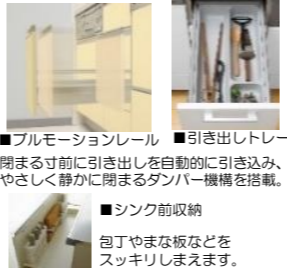

ビンテージ Vintage

ワークトップはステンレスと人工大理石からお選び頂けます。

WGシンク (W820タイプ) OR 美・サイレントシンク EGシンク (W820タイプ)

ステンレスワークトップ
ドット柄のエンボスが施された、上品な美しさが魅力的なワークトップです。

KT人工大理石ワークトップ
キッチンを華やかに演出する人工大理石カラーは3色よりお選びいただけます。

◆キッチンパネル (KTボード)

◆食洗機

フルオープン食器洗い乾燥機 ZZPM45M12KDS-T (シルバー・W45cm) 【パナソニック】

◆吊戸棚

■ミドル吊戸棚 扉開放防止部品 (高さ70cm) 有 背面設置 無

◆レール

■フルモーションレール ■引き出しレール
開まる寸前に引き出しを自動的に引き込み、やさしく静かに開まるダンパー機構を搭載。
■シンク前収納
包丁やまな板などをスッキリしまえます。

◆水栓金具

■浄水器一体型水栓 ZSMJT426R14AH-T (三菱レイヨウクリンスイ) 節湯B/C1適合品