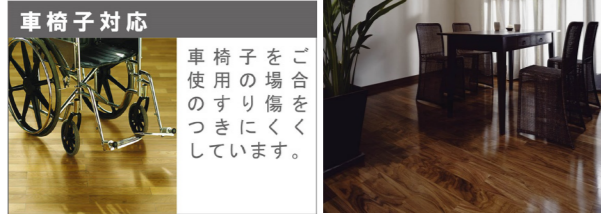

アーバン仕様

床材・階段材

木の美しさ、
そのままに。

銘木ならではの木目の美しさ、色合い。それは自然が生み出した木の表情であり個性です。コンビットグレードプラスは天然木本来の豊かな表情を楽しむために、木目の美しさを追求しました。木のぬくもり、趣に包まれた暮らしをお届け致します。

家族みんなのくつろぎの
リビングなどに最適です。

床材 コンビットグレードプラス + 101

- F☆☆☆☆
- 4 VOC
- 低 VOC
- WHFコート
- エコプラスベース
- 中厚貼 使用単板0.6%
- 抗菌
- 裏面防虫処理
- GC
- とても汚れに強い
- フリーワックス
- ひっかき傷に強い
- すり傷に強い
- キャスターに強い
- 車椅子対応
- ホットカーペット対応
- 床暖房対応

FKR307D-B 【ウォールナット】 階段<LVウォールナット>

FKR302D-B 【ハードメープル】 階段<LVハードメープル>

FKR303D-B 【サクラ(カバノキ)】 階段<LVチェルード/ペール>

FKR323D-B 【ブラックチェリー】 階段<LVブラックチェリー>

FKR325D-B 【オーク】 階段<LVオーク/ライトクリア>

階段蹴込

- 側板同色
- 蹴込同色

階段蹴込

- 側板ホワイト
- 蹴込ホワイト

手摺
ブラケットシステム

壁付けブラケット
シルバー

エンドエルボー金具
シルバーシンプルタイプ

窓枠
(膳板納め)
※掃出窓・勝手口
は四方枠、又は
三方枠になります。

階段廻り部材
手すり35Φシリーズ

集成オーク
 B クリア塗装

カラーセクション
 LB ライトブラウン