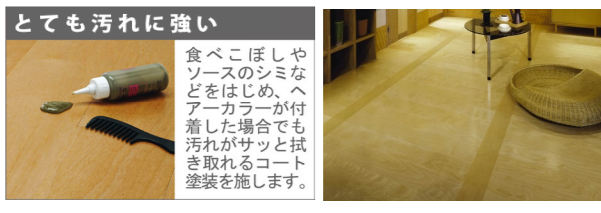

アーバン仕様

床材・階段材

木の美しさ、
そのままに。

銘木ならではの木目の美しさ、色合い。それは自然が生み出した木の表情であり個性です。コンビットグレードプラスは天然木本来の豊かな表情を楽しむために、木目の美しさを追求しました。木のぬくもり、趣に包まれた暮らしをお届け致します。

家族みんなのくつろぎの
リビングなどに最適です。

床材 コンビットグレードプラス + 101

- F☆☆☆☆
- 4 VOC
- 低 VOC
- WHFコート
- エコプラスベース
- 中厚貼 使用単板0.6%
- 抗菌
- 裏面防虫処理
- GC
- とても汚れに強い
- フリーワックス
- ひっかき傷に強い
- すり傷に強い
- キャスターに強い
- 車椅子対応
- ホットカーペット対応
- 床暖房対応

FKR307D-B 【ウォールナット】 階段<LVウォールナット>

FKR302D-B 【ハードメープル】 階段<LVハードメープル>

FKR303D-B 【サクラ(カバノキ)】 階段<LVチェルード/ペール>

FKR323D-B 【ブラックチェリー】 階段<LVブラックチェリー>

FKR325D-B 【オーク】 階段<LVオーク/ライトクリア>

階段蹴込

- 側板同色
- 蹴込同色

階段蹴込

- 側板ホワイト
- 蹴込ホワイト

手摺
ブラケットシステム

壁付けブラケット
シルバー

エンドエルボー金具
シルバーシンプルタイプ

窓枠
(膳板納め)
※掃出窓・勝手口
は四方枠、又は
三方枠になります。

階段廻り部材
手すり35Φシリーズ

集成オーク
 B クリア塗装

カラーセクション
 LB ライトブラウン