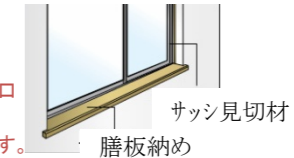

- 側板ホワイト
- 蹴込ホワイト

手摺
ブラケットシステム

壁付けブラケット
シルバー

エンドエルボー金具
シルバーシンプルタイプ

窓枠
(膳板納め)
※掃出窓・勝手口
は四方枠、又は
三方枠になります。

階段廻り部材
手すり35Φシリーズ

集成オーク
 B クリア塗装

カラーセクション
 LB ライトブラウン