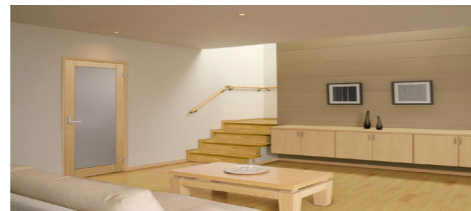

床材 コンビットグレードプラス + 101

- F☆☆☆☆
- 4 VOC
- 低 VOC
- WHFコート
- エコプラスベース
- 中厚貼 使用単板0.6%
- 抗菌
- 裏面防虫処理
- GC
- とても汚れに強い
- フリーワックス
- ひっかき傷に強い
- すり傷に強い
- キャスターに強い
- 車椅子対応
- ホットカーペット対応
- 床暖房対応