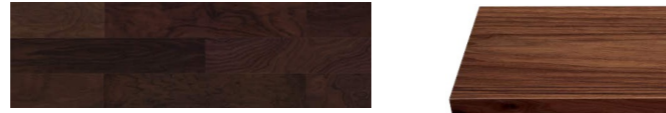

アーバン仕様

床材・階段材

木の美しさ、
そのままに。

銘木ならではの木目の美しさ、色合い。それは自然が生み出した木の表情であり個性です。コンビットグレードプラスは天然木本来の豊かな表情を楽しむために、木目の美しさを追求しました。木のぬくもり、趣に包まれた暮らしをお届け致します。

家族みんなのくつろぎの
リビングなどに最適です。

床材 コンビットグレードプラス + 101

- F☆☆☆☆
- 4 VOC
- 低 VOC
- WHFコート
- エコプラスベース
- 中厚貼 使用単板0.6%
- 抗菌
- 裏面防虫処理
- GC
- とても汚れに強い
- フリーワックス
- ひっかき傷に強い
- すり傷に強い
- キャスターに強い
- 車椅子対応
- ホットカーペット対応
- 床暖房対応

FKR307D-B 【ウォールナット】 階段<LVウォールナット>

FKR302D-B 【ハードメープル】 階段<LVハードメープル>

FKR303D-B 【サクラ(カバノキ)】 階段<LVチェルード/ペール>

FKR323D-B 【ブラックチェリー】 階段<LVブラックチェリー>

FKR325D-B 【オーク】 階段<LVオーク/ライトクリア>

階段蹴込

- 側板同色
- 蹴込同色

階段蹴込

- 側板ホワイト
- 蹴込ホワイト

手摺
ブラケットシステム

壁付けブラケット
シルバー

エンドエルボー金具
シルバーシンプルタイプ

窓枠
(膳板納め)
※掃出窓・勝手口
は四方枠、又は
三方枠になります。

階段廻り部材
手すり35Φシリーズ

集成オーク
 B クリア塗装

カラーセクション
 LB ライトブラウン