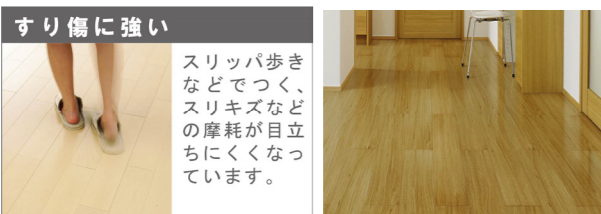

アーバン仕様

床材・階段材

木の美しさ、
そのままに。

銘木ならではの木目の美しさ、色合い。それは自然が生み出した木の表情であり個性です。コンビットグレードプラスは天然木本来の豊かな表情を楽しむために、木目の美しさを追求しました。木のぬくもり、趣に包まれた暮らしをお届け致します。

家族みんなのくつろぎの
リビングなどに最適です。

床材 コンビットグレードプラス + 101

- F☆☆☆☆
- 4 VOC
- 低 VOC
- WHFコート
- エコプラスベース
- 中厚貼 使用単板0.6%
- 抗菌
- 裏面防虫処理
- GC
- とても汚れに強い
- フリーワックス
- ひっかき傷に強い
- すり傷に強い
- キャスターに強い
- 車椅子対応
- ホットカーペット対応
- 床暖房対応

- 側板ホワイト
- 蹴込ホワイト

手摺
ブラケットシステム

壁付けブラケット
シルバー

エンドエルボー金具
シルバーシンプルタイプ

窓枠
(膳板納め)
※掃出窓・勝手口
は四方枠、又は
三方枠になります。

階段廻り部材
手すり35Φシリーズ

集成オーク
 B クリア塗装

カラーセクション
 LB ライトブラウン